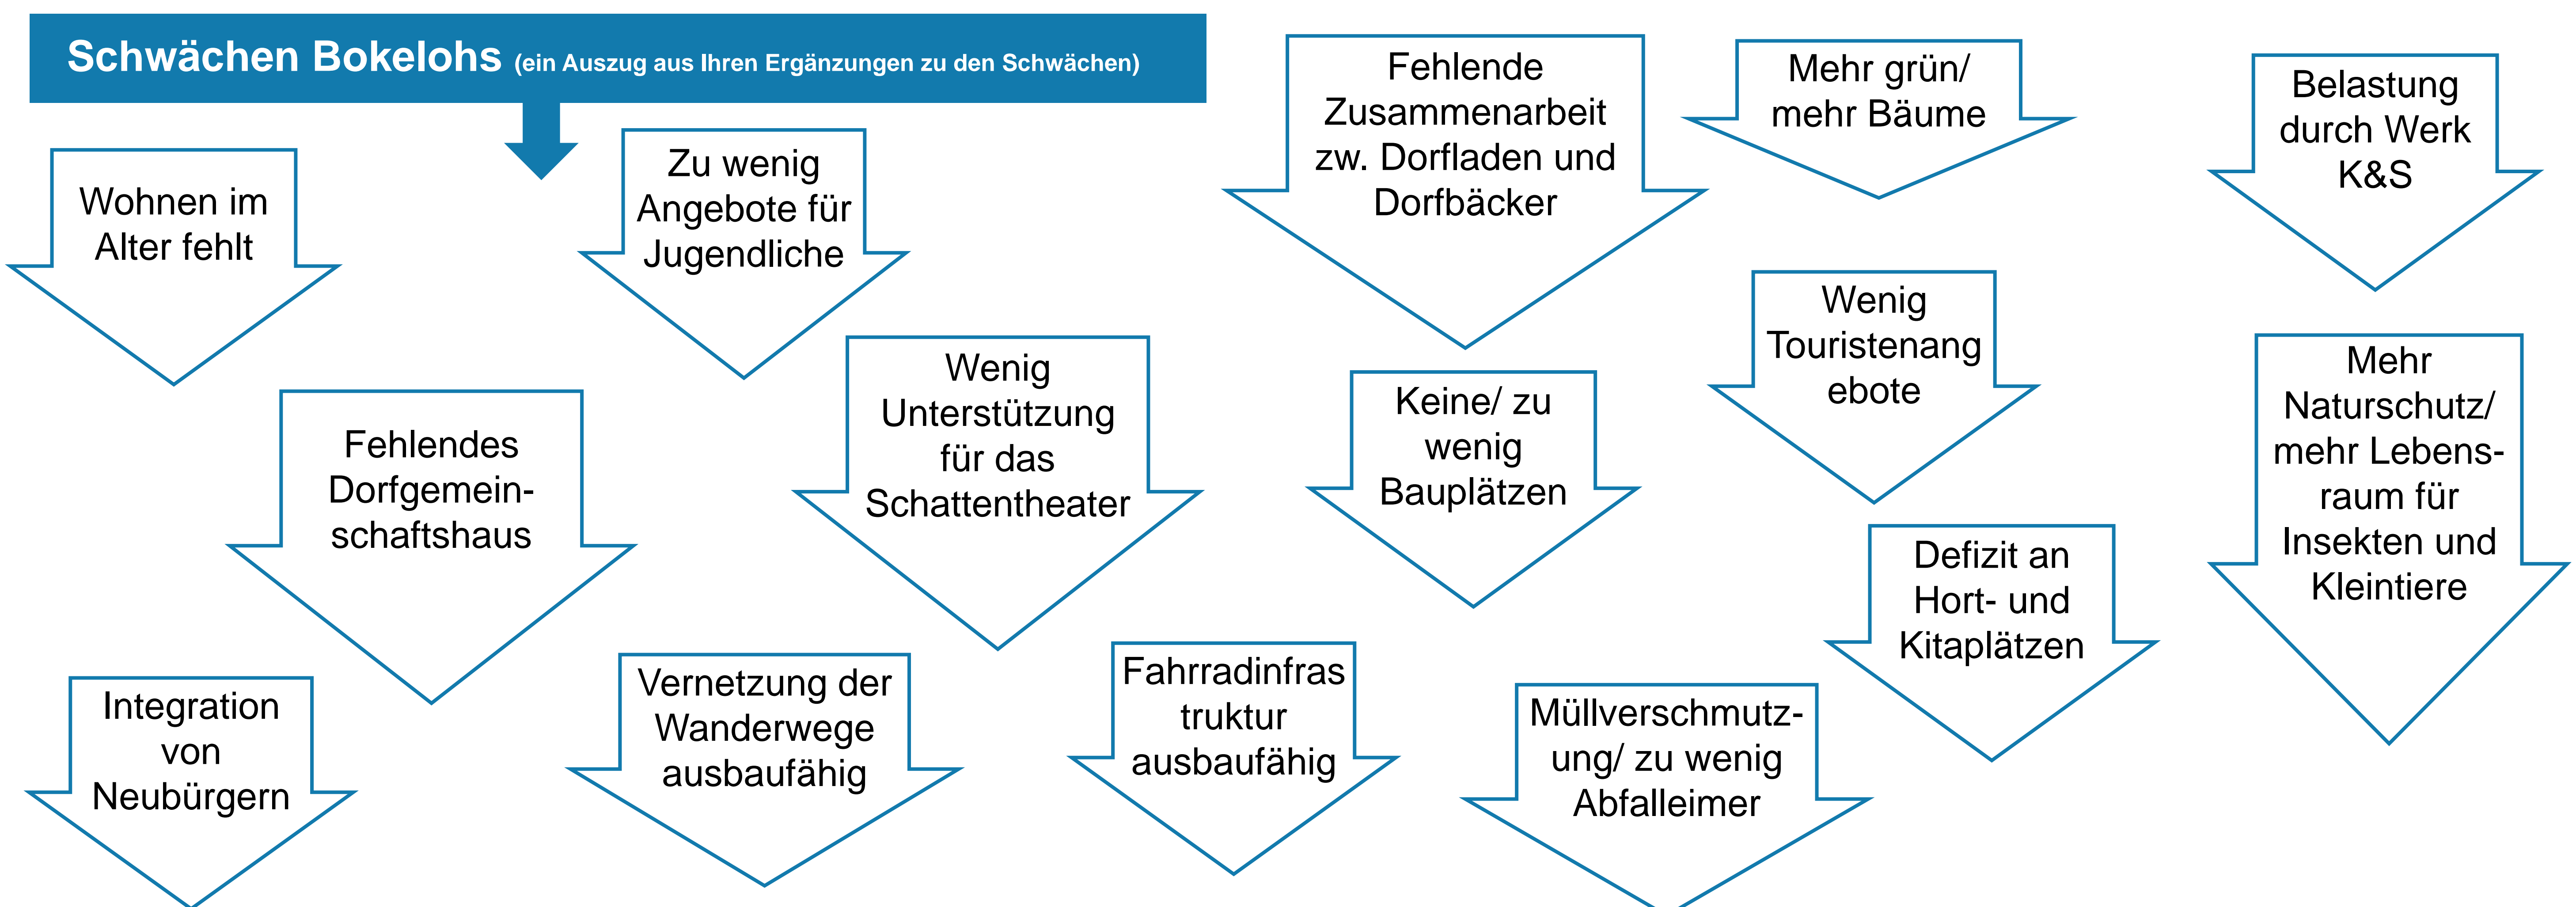

**Wo liegen die Stärken und wo die Schwächen des Ortes?**

Was ist Ihnen für die Zukunft Bokelohs besonders wichtig? (Anzahl)

Wie stellen Sie sich Bokeloh in Zukunft vor?

Dorfcharakter  
erhalten

Schattentheater findet in  
Bokeloh feste Spielstätte

Mit Freibad –  
sehr wichtig für  
Jung & Alt

Verpackungsfreie  
Waren (Lose Läden)

Gestärktes  
Miteinander/ Nähe

Lebenswerter Ort für  
Jung&Alt

Blühstreifen &  
Baumpflanzungen

Ein grünes Bokeloh, in und um  
den Ort

## Wie geht es jetzt weiter?

Aus der Umfrage haben sich **vier Projektgruppen** herausgefiltert.

- \* Angebote & Möglichkeiten für Kinder & Jugend
- \* Natur- und Klimaschutz
- \* Dorfbild/ Grün
- \* Alt werden in Bokeloh

Ziel der Projektgruppen ist, gemeinsam zu diskutieren, Ideen zu entwickeln und Projekte gemeinsam umzusetzen.

Möchten Sie in einer oder mehrerer der Projektgruppen aktiv werden? Dann wenden sich direkt an das Regionalmanagement der LEADER-Region.