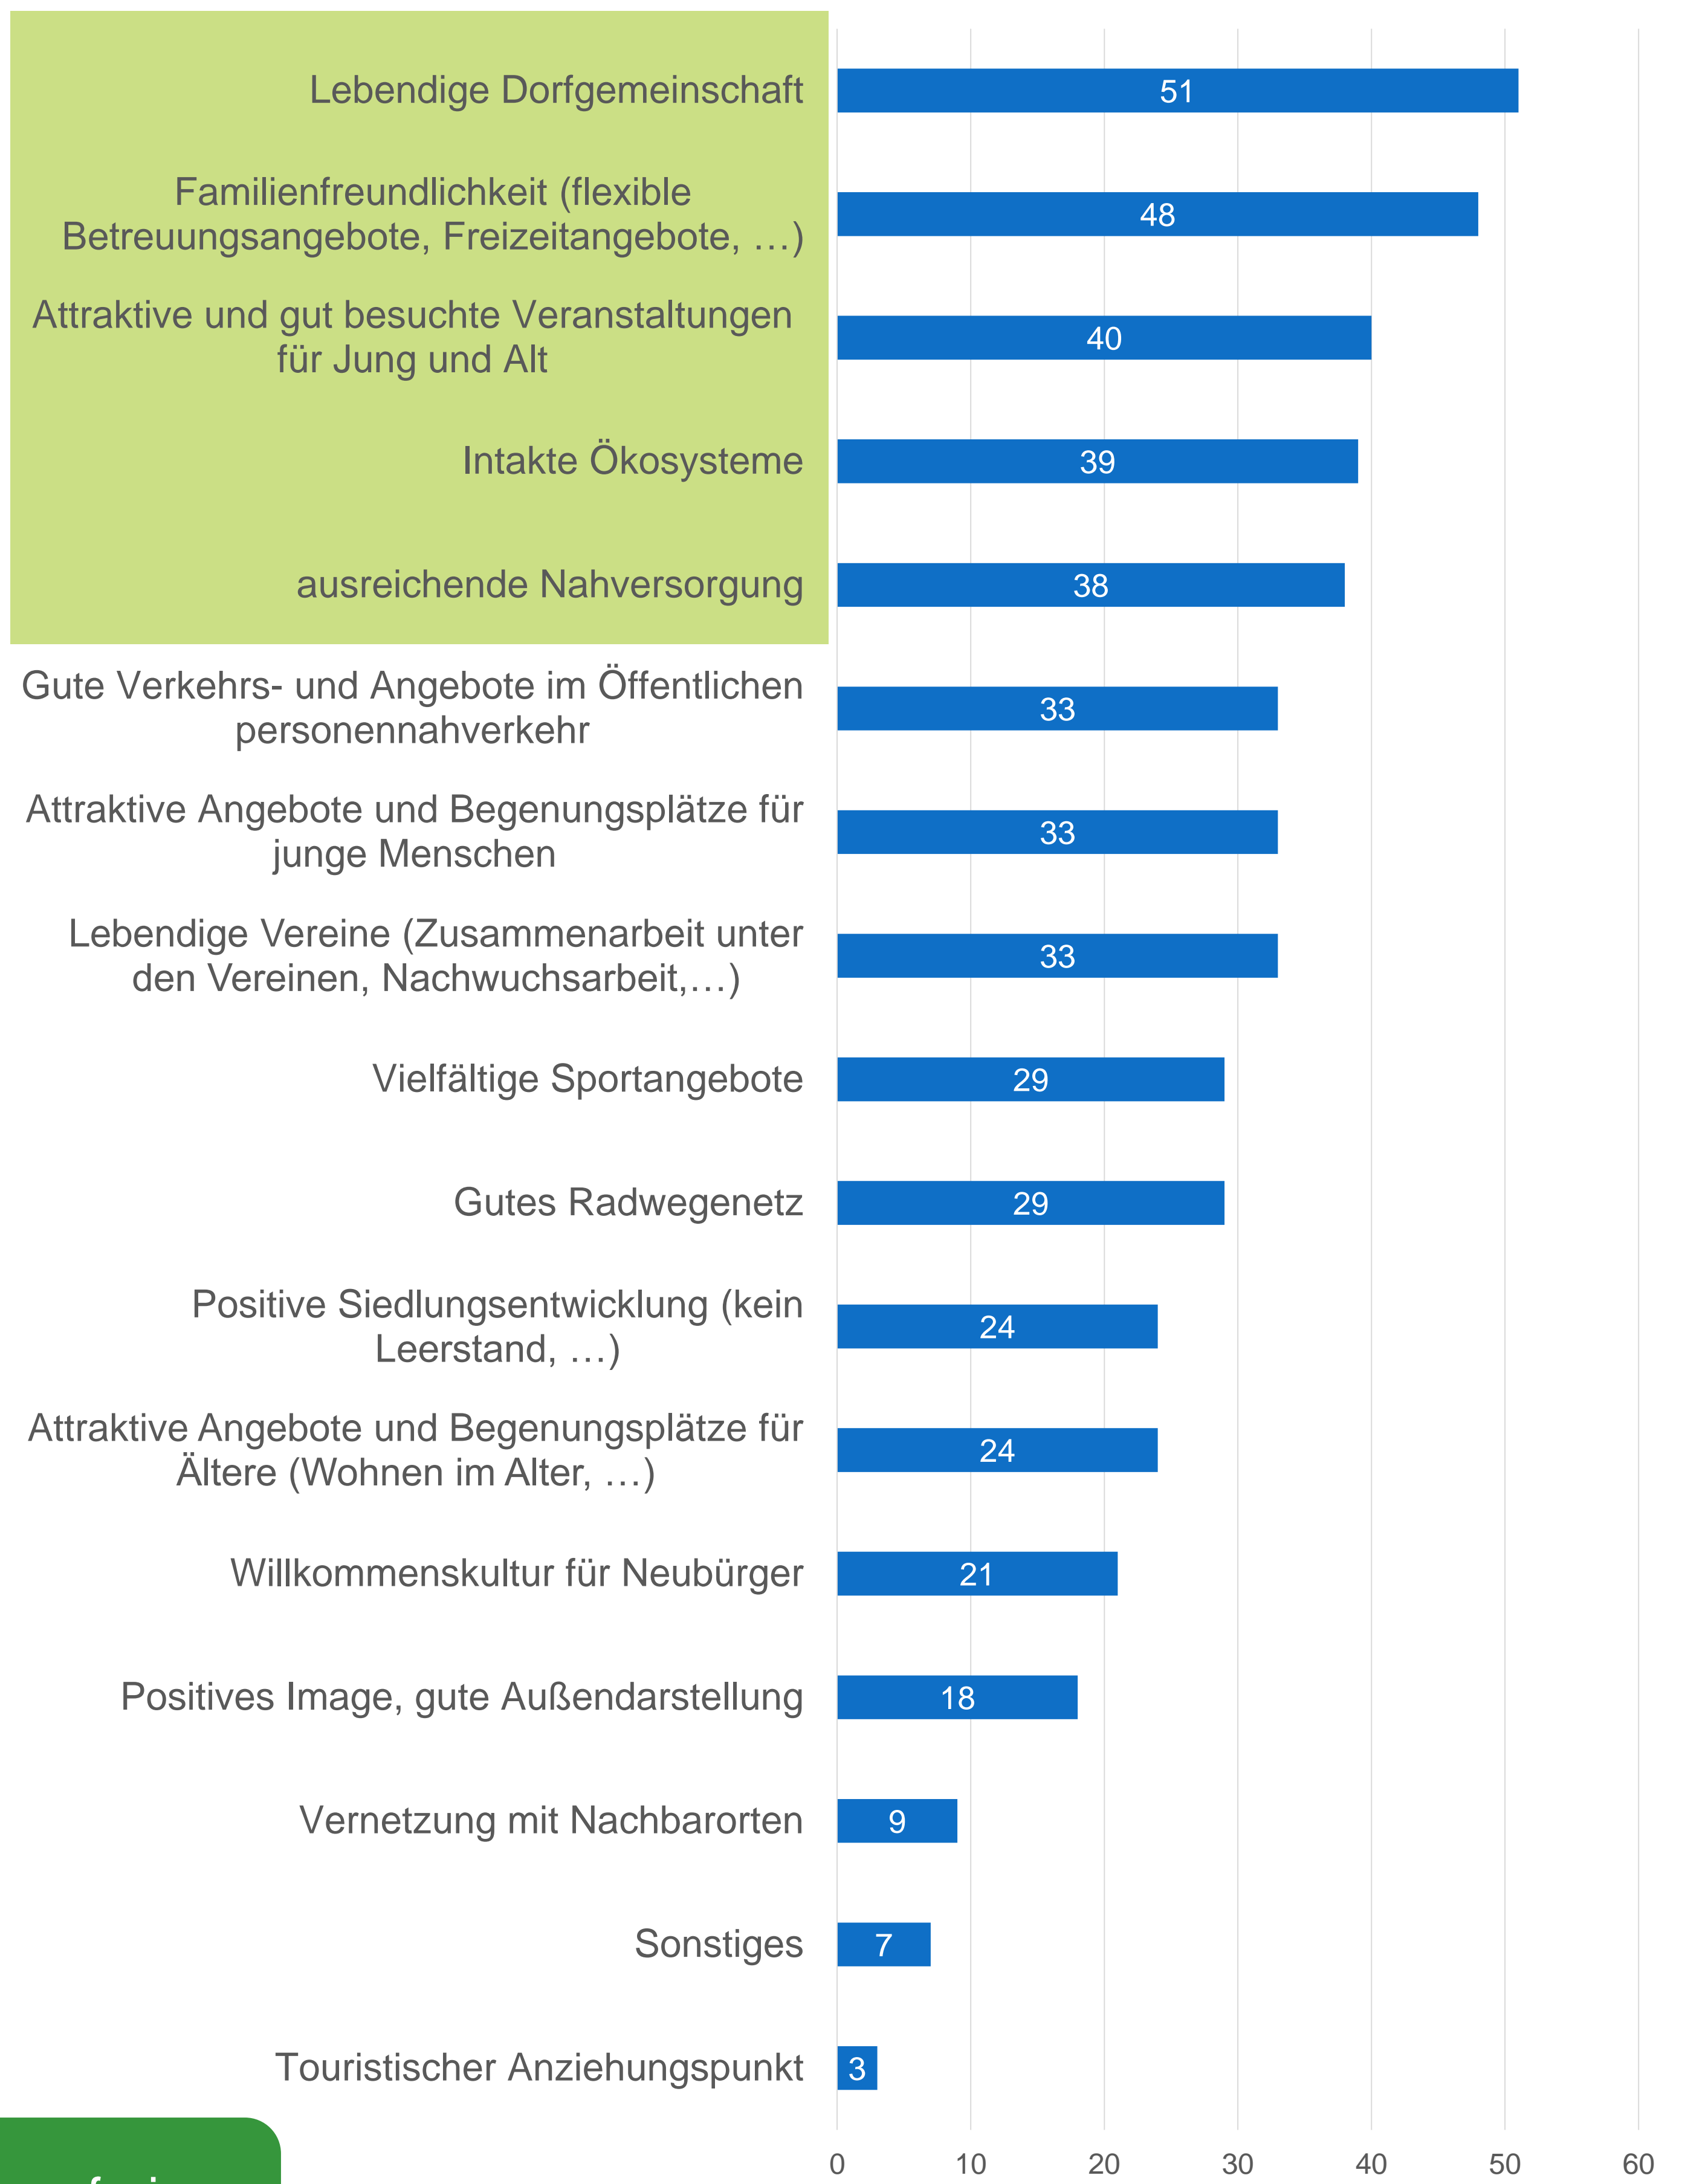

**Wo liegen die Stärken und wo die Schwächen des Ortes?**

Was ist Ihnen für die Zukunft Bokelohs besonders wichtig? (Anzahl)

Wie stellen Sie sich Bokeloh in Zukunft vor?

Dorfcharakter  
erhalten

Schattentheater findet in  
Bokeloh feste Spielstätte

Mit Freibad –  
sehr wichtig für  
Jung & Alt

Verpackungsfreie  
Waren (Lose Läden)

Gestärktes  
Miteinander/ Nähe

Lebenswerter Ort für  
Jung&Alt

Blühstreifen &  
Baumpflanzungen

Ein grünes Bokeloh, in und um  
den Ort

## Wie geht es jetzt weiter?

Aus der Umfrage haben sich **vier Projektgruppen** herausgefiltert.

- \* Angebote & Möglichkeiten für Kinder & Jugend
- \* Natur- und Klimaschutz
- \* Dorfbild/ Grün
- \* Alt werden in Bokeloh

Ziel der Projektgruppen ist, gemeinsam zu diskutieren, Ideen zu entwickeln und Projekte gemeinsam umzusetzen.

Möchten Sie in einer oder mehrerer der Projektgruppen aktiv werden? Dann wenden sich direkt an das Regionalmanagement der LEADER-Region.