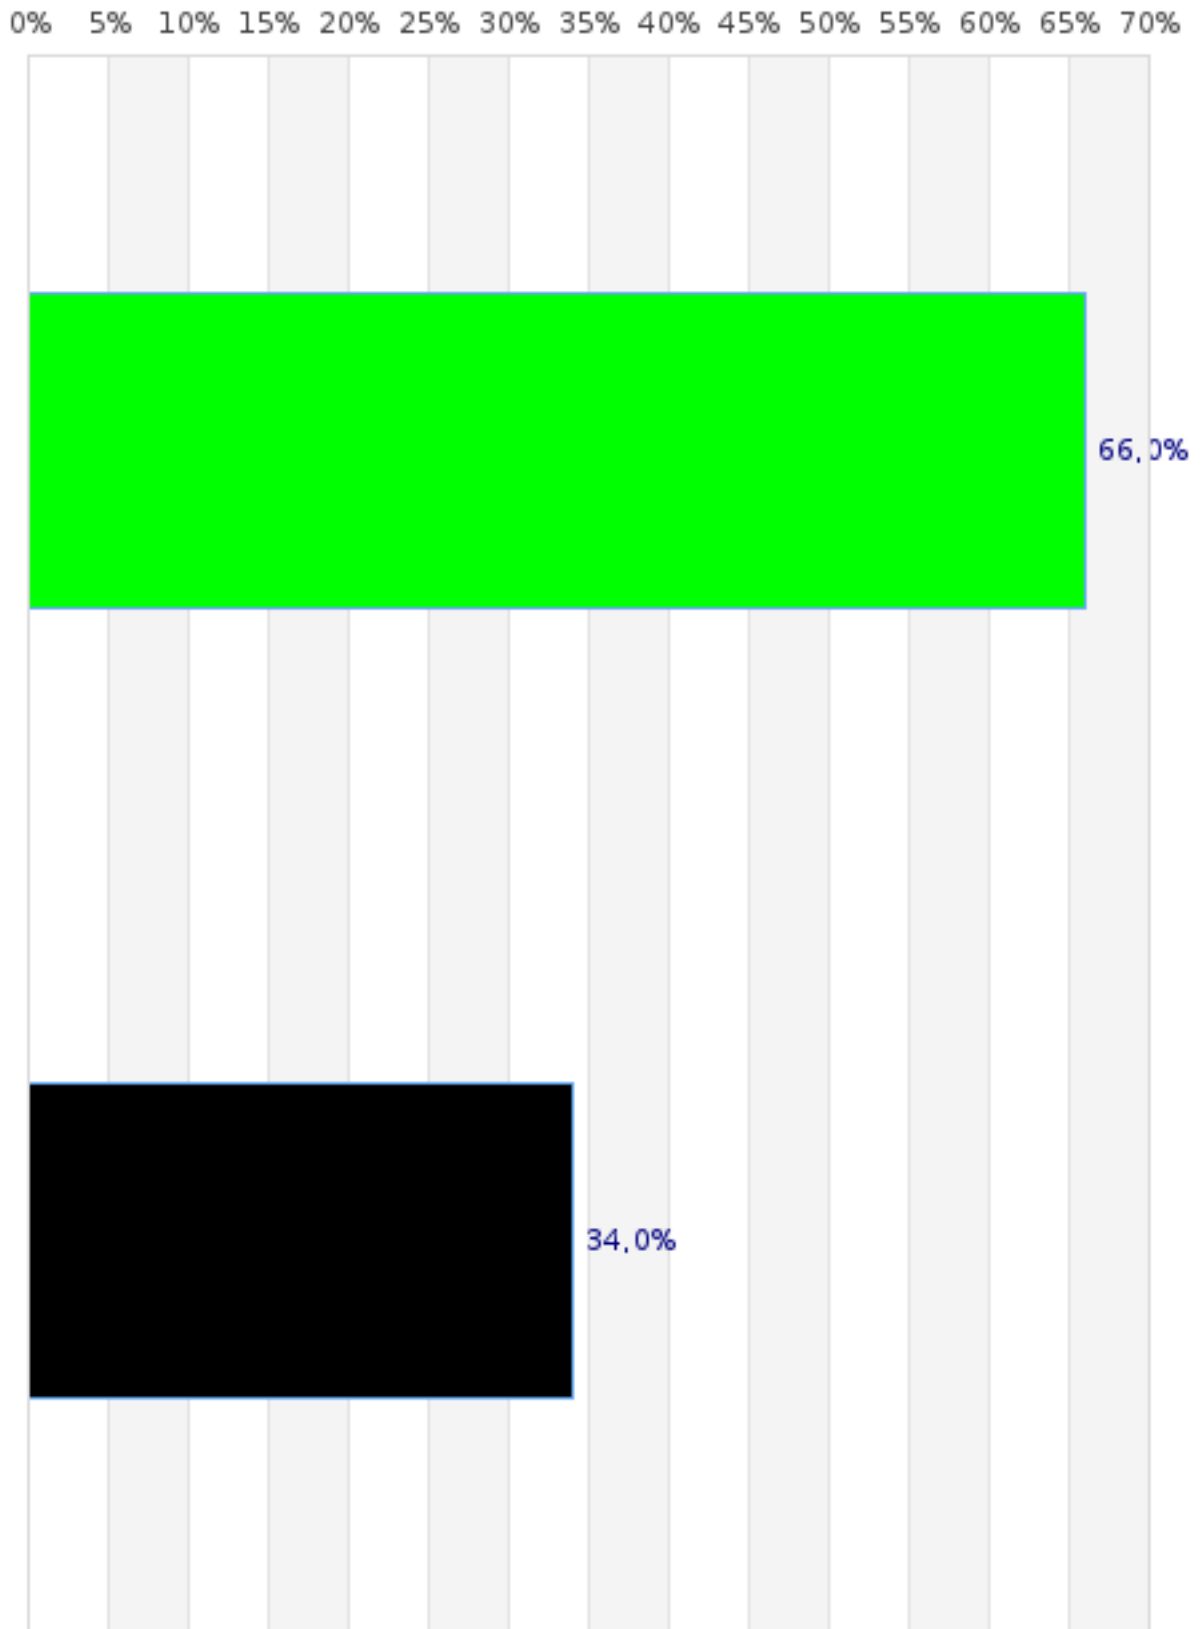

Wahl der/des Bürgermeisterin/s 2011

Stadt/Gemeinde Neustadt

Bewerber

endgültiges Ergebnis (13.09.2011 12:25 Uhr)

Eingang: 65 von 65 Wahlbezirken (100%)

Merkmal	Anzahl	%
Wahlberechtigte	36.123	X
Wählerinnen und Wähler	20.631	57,1
darunter Briefwähler	4.827	23,4
gültige Stimmzettel	20.134	97,6
ungültige Stimmzettel	497	2,4
gültige Stimmen	20.134	100,0
davon für		
Sternbeck, Uwe (GRÜNE)	13.280	66,0
Schulze, Cornelia (CDU)	6.854	34,0

Aufgrund von Rundungsdifferenzen ist es möglich, dass in der Summierung nicht genau 100% erreicht werden.

Wahl der/des Bürgermeisterin/s 2011

Stadt/Gemeinde Neustadt

Bewerber

endgültiges Ergebnis (13.09.2011 12:25 Uhr)

Eingang: 65 von 65 Wahlbezirken (100%)

Aufgrund von Rundungsdifferenzen ist es möglich, dass in der Summierung nicht genau 100% erreicht werden.