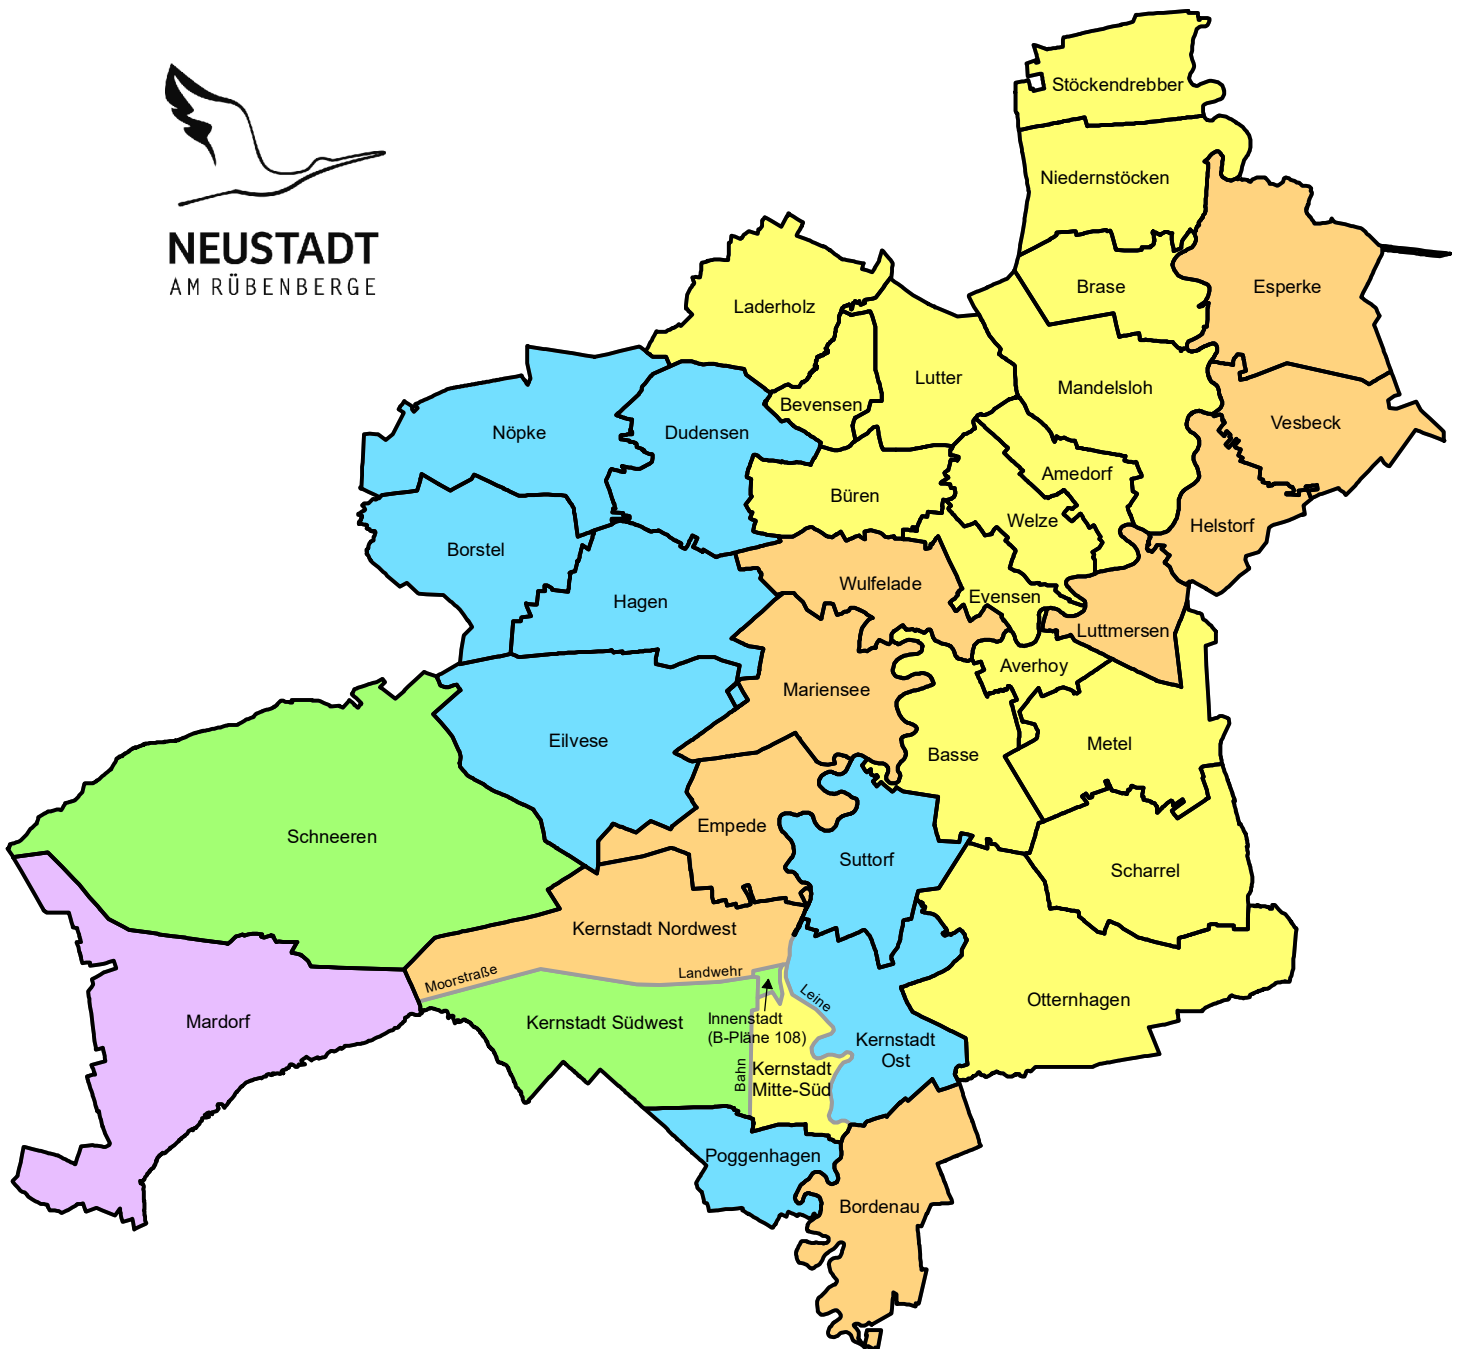

**NEUSTADT**  
AM RÜBENBERGE

## STADT NEUSTADT A. RBGE.

### - Fachdienst Stadtplanung (FD 61) -

310 Frau Kull (Fachdienstleitung)