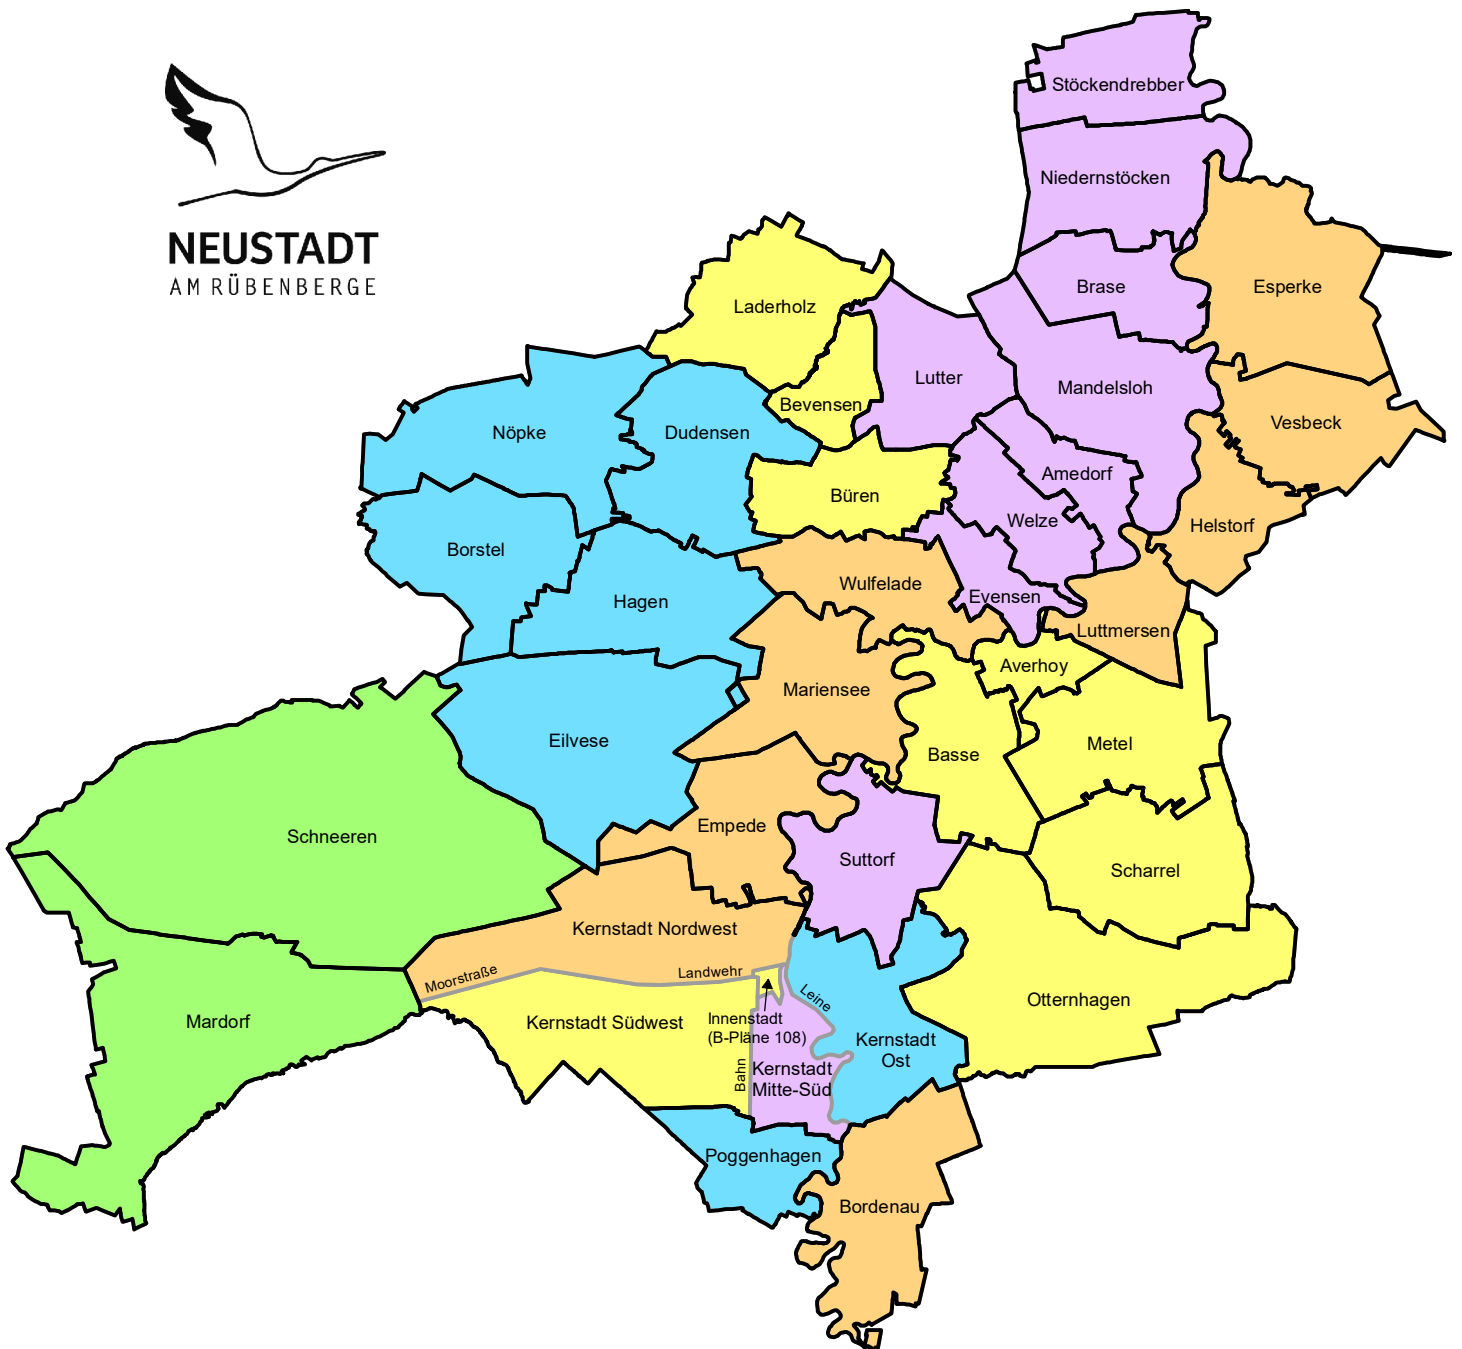

NEUSTADT
AM RÜBENBERGE

STADT NEUSTADT A. RBGE.

- Fachdienst Stadtplanung (FD 61) -

61222 Frau Kull
(Fachdienstleitung)

Stadtplanung

- 61225** Frau Faber
- 61237** Frau Kutsche
- 61230** Herr Lizon
- 61233** Herr Nülle
- 61234** Herr Schmidt

Verwaltung

Vertragswesen

- 61231** Frau Krippner
- 61235** Herr Schöling

Verfahrensbegleitung

- 61224** Frau Caspers
- 61236** Frau Schütte

Innenstadtsanierung

- 61229** N.N.

Wirtschaftsförderung & Tourismus

- 61223** Frau Ahrbecker
- 61226** Frau Grau

Landschaftsplanung

- 61232** Herr Moritz
- 61225** Frau Faber

Computerkartographie

- 61228** Herr Koch
- 61238** Frau Zimpel