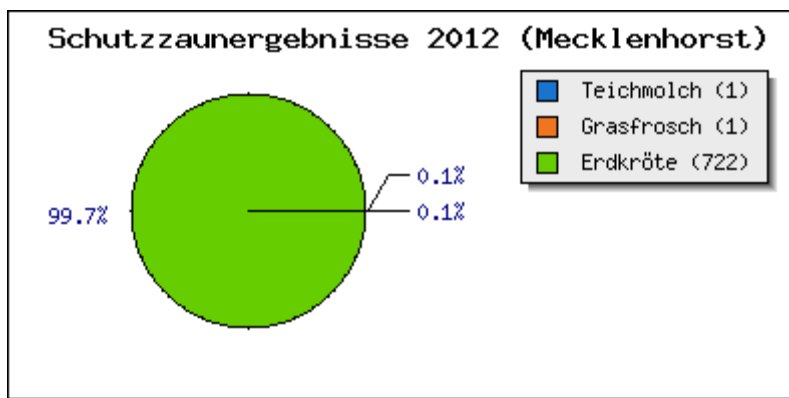

NABU-Dokumente

Schutzzaunstatistik

Laubfrosch

Fledermäuse

Herr Klaus-Peter Prys Witt:
Tel.: 0174.44 790 57

Kartiert und dokumentiert seit 30 Jahren in Neustadt Fledermäuse