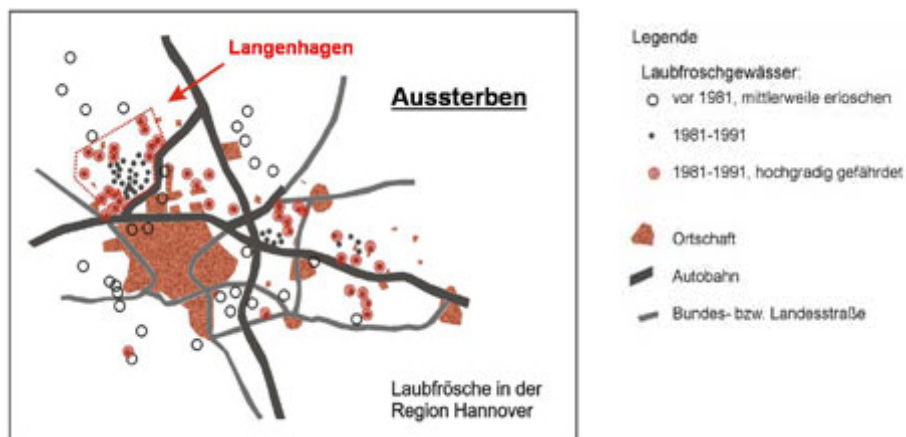

NABU-Dokumente

Schutzzaunstatistik

Laubfrosch

Fledermäuse

Herr Klaus-Peter Prys Witt:
Tel.: 0174.44 790 57

Kartiert und dokumentiert seit 30 Jahren in Neustadt Fledermäuse