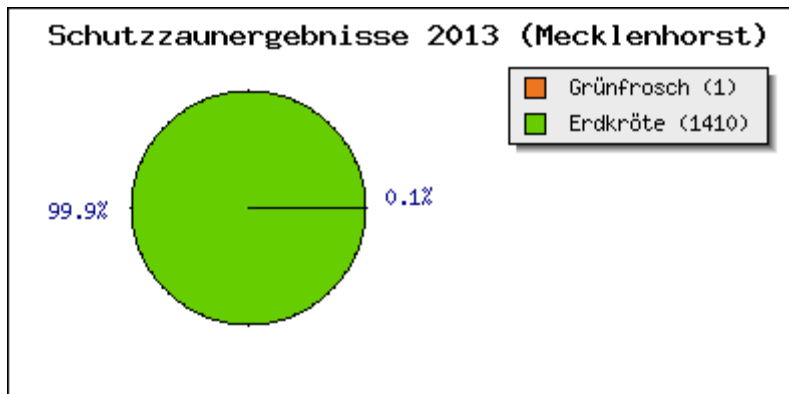

NABU-Dokumente

Schutzzaunstatistik

Laubfrosch

Fledermäuse

Herr Klaus-Peter Prys Witt:
Tel.: 0174.44 790 57

Kartiert und dokumentiert seit 30 Jahren in Neustadt Fledermäuse